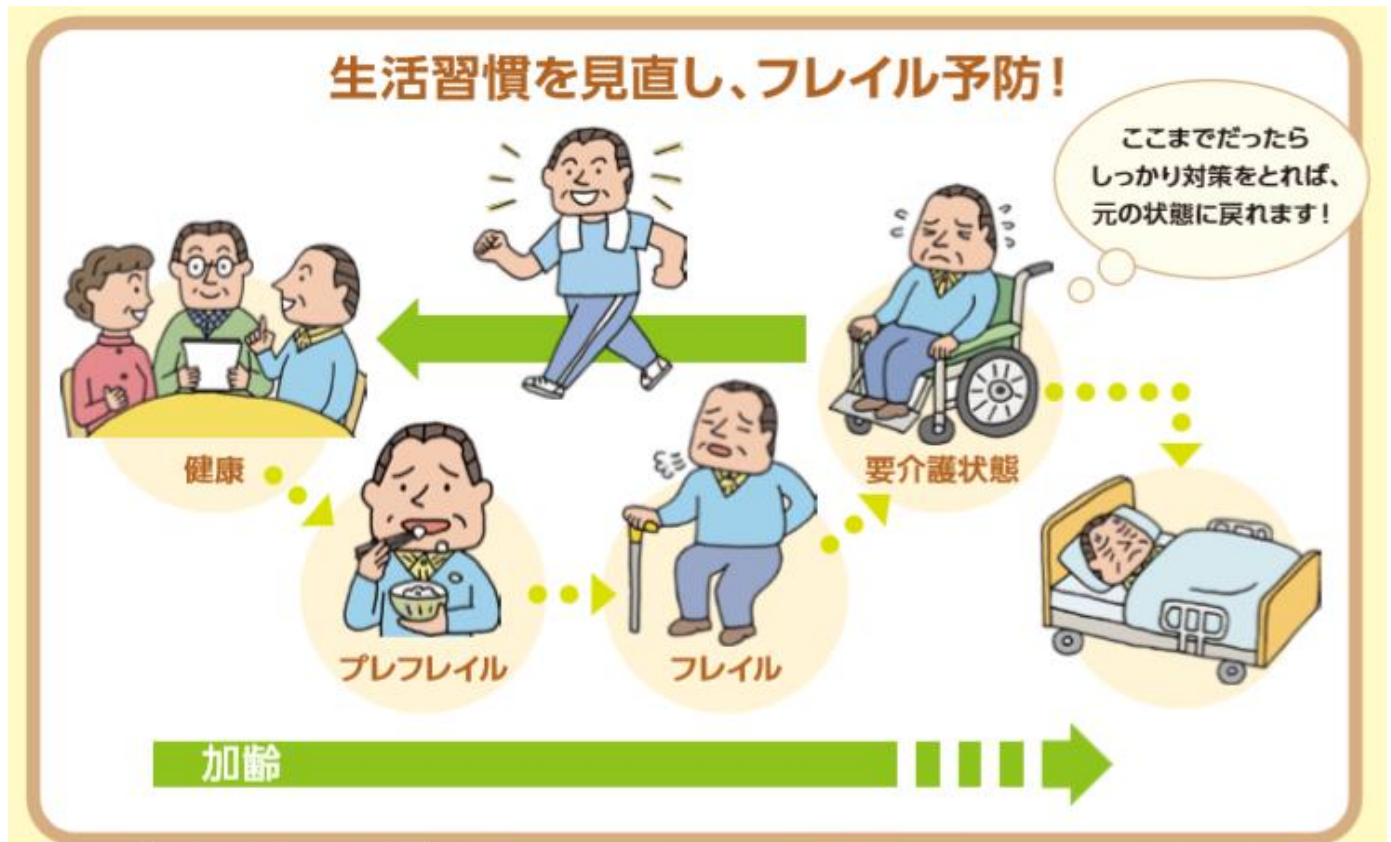

バレエダンサー出原佳代先生と一緒に「中国の踊り」や「きよしのスンドコ節」の曲にあわせて、腕や手指を動かされました。ご利用者様の体は「ほかほか」と温まりました。

音楽療法で、田代先生のタンバリンにあわせて、鈴やマラカス等の楽器を演奏されました。

田代先生のピアノ演奏にあわせて一月生まれのご利用者様（9名）をお誕生日の歌を唄ってお祝いしました。

2019年最初の「のこのこ喫茶」多くのご利用者様にティータイムをお楽しみいただきました。

2月の行事予定

8日：音楽療法	10:30
18日：のこのこ喫茶	13:30
21日：体操教室	10:30
お誕生日会	15:00
22日：音楽療法	10:30
27日：書道教室	14:00

鎌田美香先生によります書道教室！
ご利用者様は、2月の行事「節分」「豆まき」「恵方巻」などの字を書かれました。

仲谷先生のハンドエステで手も心も「ほっこり」されました。

いつもご協力、ご支援ありがとうございます。音楽療法、体操教室、書道教室等を開催いたしますので地域の皆様、ご家族と皆さまもお気軽に参加いただきますようお願いいたします。ホームページ(<http://www.ajisaien.or.jp/>) フロムも含めて御覧ください。

第22回 「フレイル」って何？①

「フレイル(虚弱)」とは… 高齢になって心身の活力(筋力、認知機能、社会とのつながりなど)が低下した状態をいいます。筋力などの身体機能の低下より先に、社会参加など他者との交流が減ったり、口の機能が衰えること(オーラルフレイル)から始まります。

フレイル 予 防 の3つの柱

参考：東京大学高齢社会総合研究機構 飯島勝久 作図

3つの柱を底上げして、健康な日々を送りましょう